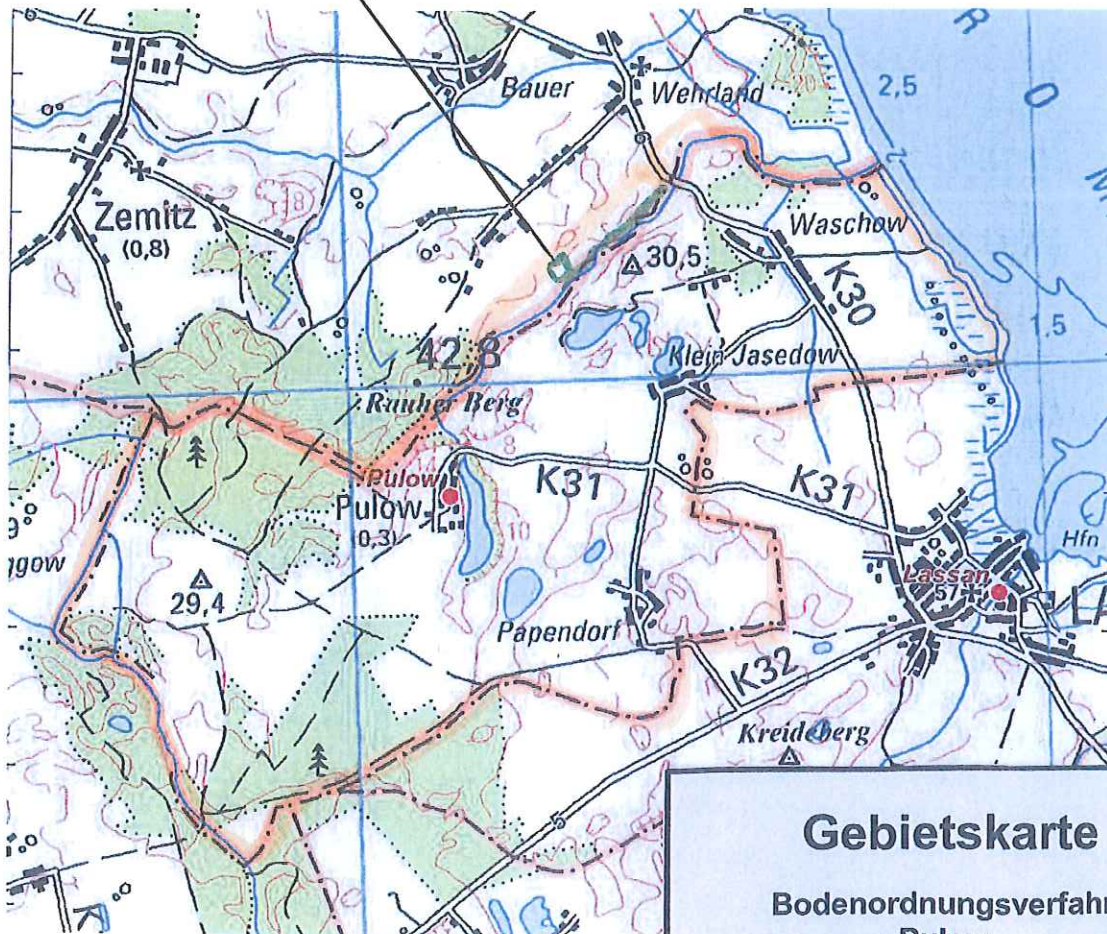

Kartenausschnitt

## Gebietskarte

Bodenordnungsverfahren  
- Pulow-

Landkreis : Ostvorpommern  
Gemeinde: Stadt Lassan

Verfahrensgrenze   
Zugezogene Fläche 

Veröffentlichung genehmigt durch gemeinsamen  
Erlass des Innenministeriums und des Ministeriums  
für Ernährung, Landwirtschaft, Forsten und Fischerei  
Mecklenburg-Vorpommern vom 5. Juni 1998